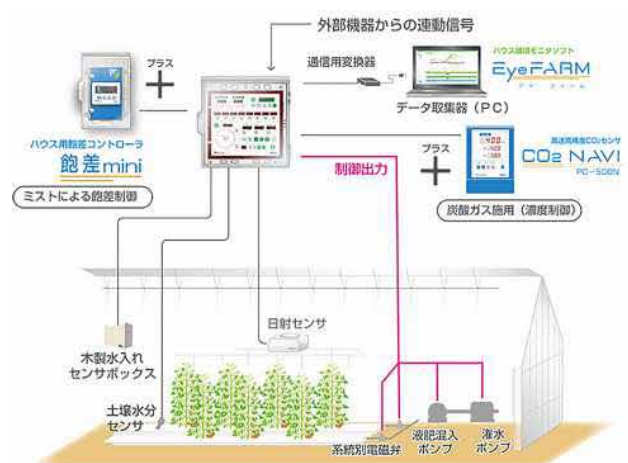

灌水ナビ

灌水作業をもっと楽に。
日射比例で過不足のない灌水が出来るコントローラ

■ 商品概要

栽培管理の中でも作物の生育に大きく関わる灌水作業をもっと楽に行うための灌水コントローラです。日射センサで測定した日射量に応じて最大8系統までを自動で灌水します。

■ 製品の特徴

- ①操作性抜群！現場での使い勝手を考えた簡単操作
灌水ナビの操作は、タッチキーとツマミの回転で行います。キーを何度も押ししたり、押し続けたりする操作がない、“現場での使い勝手を考えた設計”になっています。
- ②日の出／日の入り連動機能
日の出時刻を基準に、朝1回目の灌水をすることができます。地域を設定すれば、暦に合わせて日の出、日の入り時刻を自動でシフトします。例)日の出後90分に朝1回目の灌水
※夕方最後の灌水は日の入り時刻と連動できます。
- ③グループ灌水機能
8系統を最大4グループに分け、一斉灌水と施肥のコントロールができます。定植期の違い、品目の違うハウスにも1台で対応できます。
- ④ハウスの環境をモニタ&データ収集
日射量、灌水実施積算時間、灌水回数などをパソコンを使ってデータ収集することができます。

- ⑤離れた場所からハウス内環境をモニタリング
クラウドサービスを使えば、離れた場所からスマートフォンやタブレットでハウス内環境をモニタリング・管理することができます。
※ご利用にはインターネットに接続された端末が必要です。

株式会社 ニッポー 島根工場

Address : 島根県仁多郡奥出雲町下横田750-1
URL : <https://www.nippo-co.com/>