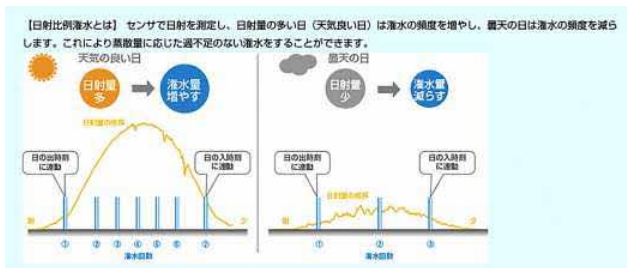

灌水ナビ

灌水作業をもっと楽に。
日射比例で過不足のない灌水が出来るコントローラ

■ 商品概要

栽培管理の中でも作物の生育に大きく関わる灌水作業をもっと楽に行うための灌水コントローラです。日射センサで測定した日射量に応じて最大8系統までを自動で灌水します。

■ 製品の特徴

- ①操作性抜群！現場での使い勝手を考えた簡単操作
灌水ナビの操作は、タッチキーとツマミの回転で行います。キーを何度も押ししたり、押し続けたりする操作がない、“現場での使い勝手を考えた設計”になっています。
- ②日の出／日の入り連動機能
日の出時刻を基準に、朝1回目の灌水をすることができます。地域を設定すれば、暦に合わせて日の出、日の入り時刻を自動でシフトします。例)日の出後90分に朝1回目の灌水
※夕方最後の灌水は日の入り時刻と連動できます。
- ③グループ灌水機能
8系統を最大4グループに分け、一斉灌水と施肥のコントロールができます。定植期の違い、品目の違うハウスにも1台で対応できます。
- ④ハウスの環境をモニタ&データ収集
日射量、灌水実施積算時間、灌水回数などをパソコンを使ってデータ収集することができます。