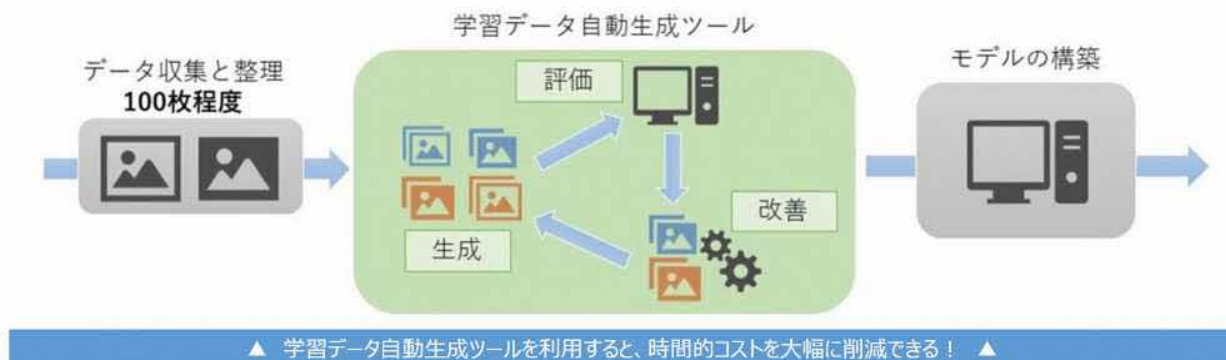

学習データ自動生成ツールを利用する場合

日本システム開発株式会社

Address : 島根県松江市朝日町480番地8 松江SKYビル3F

E-mail : s.sakaue@nskint.co.jp

URL : <https://www.nskint.co.jp>